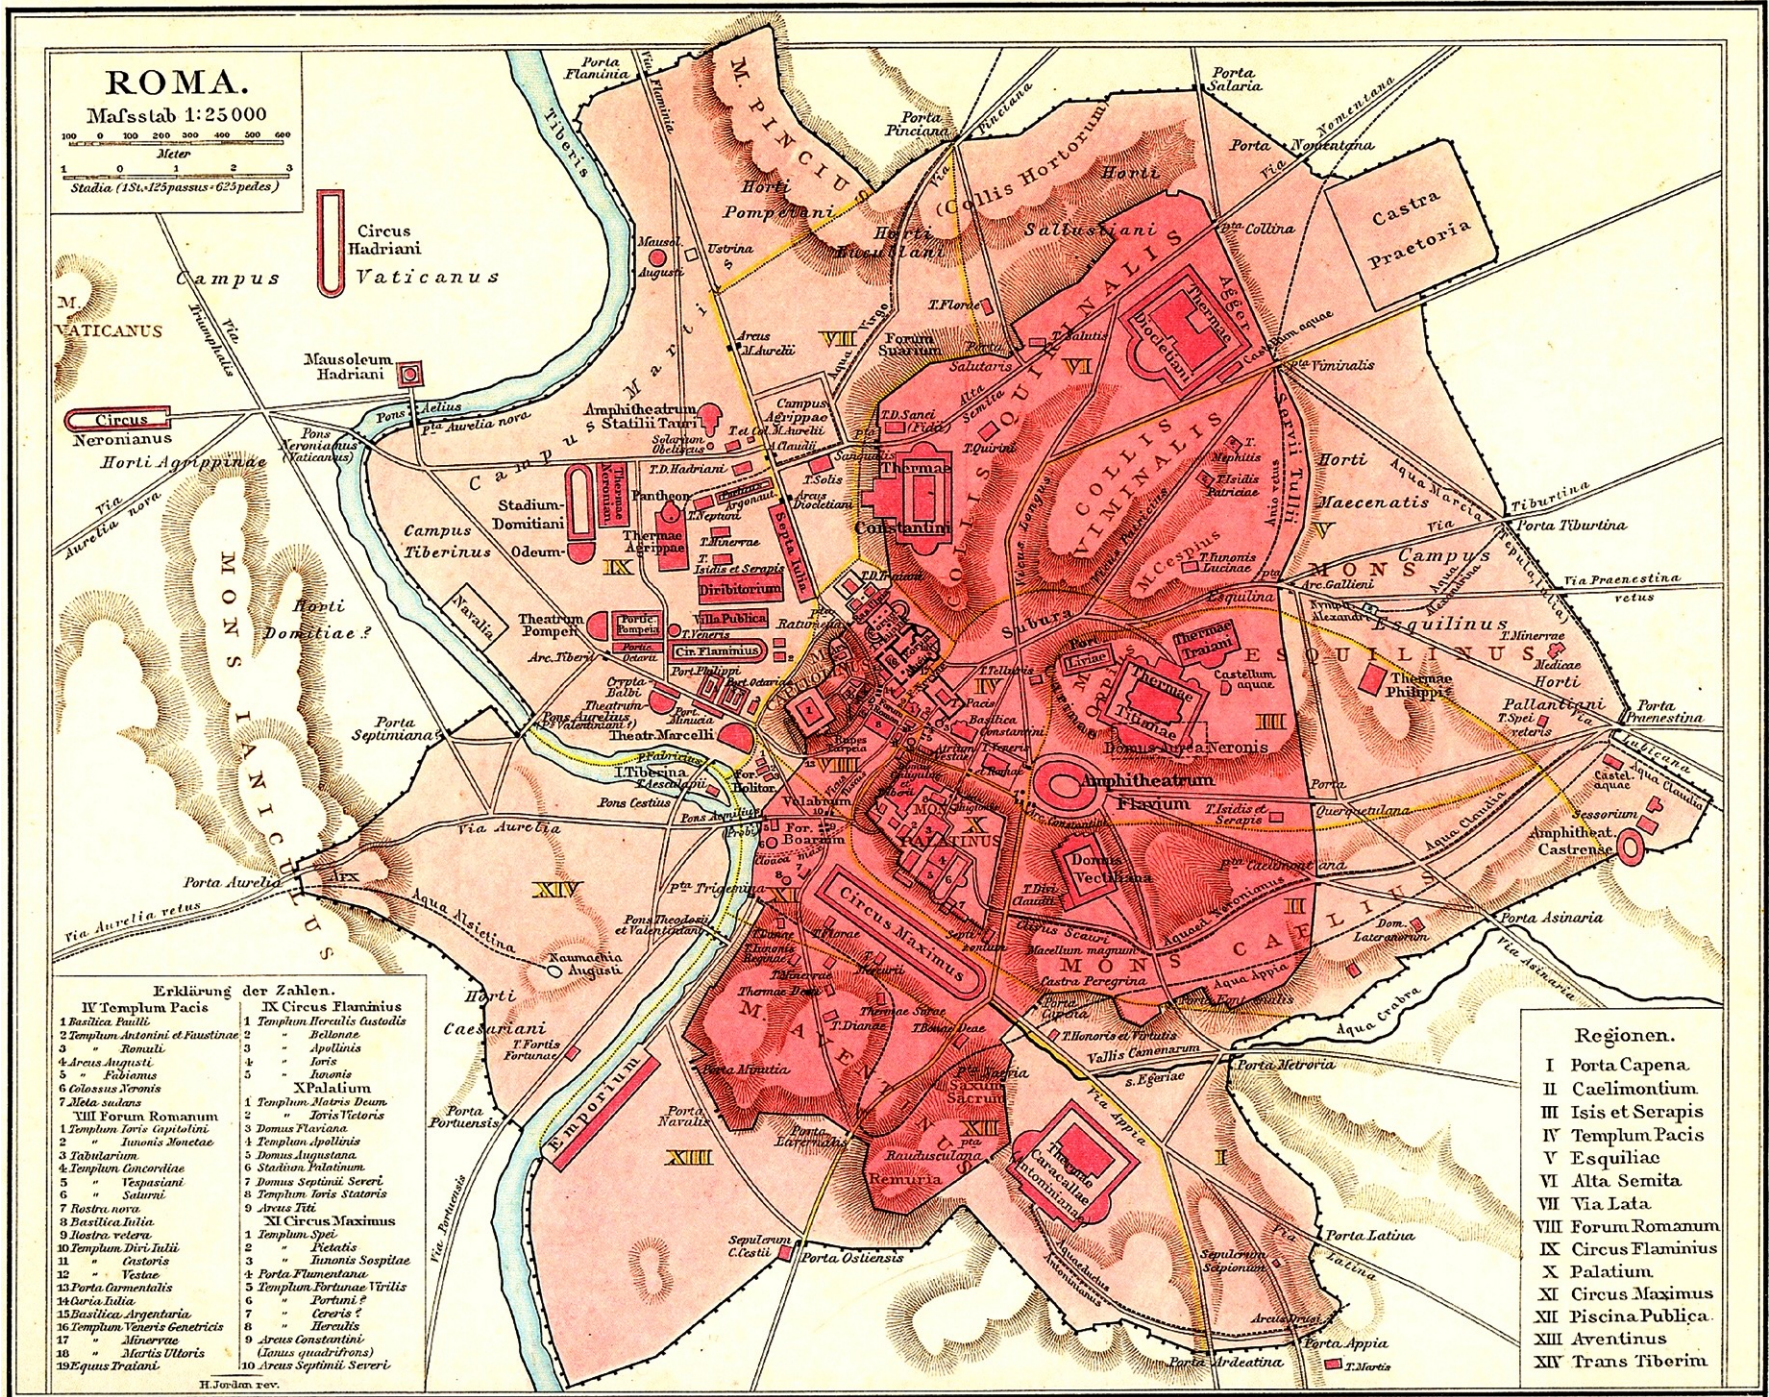

Založení Říma Ústava a prameny

ROMA.

Maßstab 1:25 000

Erläuterung der Zahlen.

- | | |
|---------------------------------|----------------------------|
| IV Templum Pacis | IX Circus Flaminius |
| 1 Basilica Paulli | 1 Templum Iovis Castoris |
| 2 Templum Antonini et Faustinae | 2 " Beloni |
| 3 " Romuli | 3 " Apollinis |
| 4 Arcus Augusti | 4 " Iovis |
| 5 " Fabianus | 5 " Iunonis |
| 6 Colossus Neronis | X Palatium |
| 7 Meta salutaris | 1 Templum Matris Deum |
| VIII Forum Romanum | 2 " Iovis Victoriae |
| 1 Templum Iovis Capitolini | 3 Domus Flavianae |
| 2 " Iunonis Monetae | 4 Templum Apollinis |
| 3 Tabularium | 5 Domus Augustana |
| 4 Templum Concordiae | 6 Stadium Palatinum |
| 5 " Vespasiani | 7 Domus Septimii Severi |
| 6 " Salariae | 8 Templum Iovis Statoris |
| 7 Rostra nova | 9 Arcus Titii |
| 8 Basilica Julia | XI Circus Maximus |
| 9 Rostra vetera | 1 Templum Spei |
| 10 Templum Divi Iulii | 2 " Felicitatis |
| 11 " Castoris | 3 " Iunonis Sospitiae |
| 12 " Vestae | 4 Porta Flumentana |
| 13 Porta Carmentalis | 5 Templum Fortunae Virilis |
| 14 Curia Julia | 6 " Portum? |
| 15 Basilica Argentaria | 7 " Cereris? |
| 16 Templum Veneris Genetricis | 8 " Iovis |
| 17 " Minervae | 9 Arcus Constantini |
| 18 " Martis Ultoris | (Arcus quadrifrons) |
| 19 Equus Traiani | 10 Arcus Septimii Severi |

Regionen.

- I Porta Capena
- II Caclimontium
- III Isis et Serapis
- IV Templum Pacis
- V Esquiliae
- VI Alta Semita
- VII Via Lata
- VIII Forum Romanum
- IX Circus Flaminius
- X Palatium
- XI Circus Maximus
- XII Piscina Publica
- XIII Aventinus
- XIV Trans Tiberim

Territori romani dopo la seconda guerra punica

Conquiste romane nel II secolo a.C.

LEGGE DELLE XII TAVOLE

Small informational label on the wall to the left of the display.

Informational card at the bottom of the display, containing text and a small image.